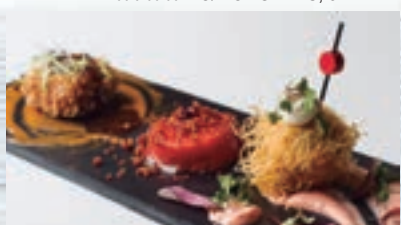

26 - MESÓN RIAÑO